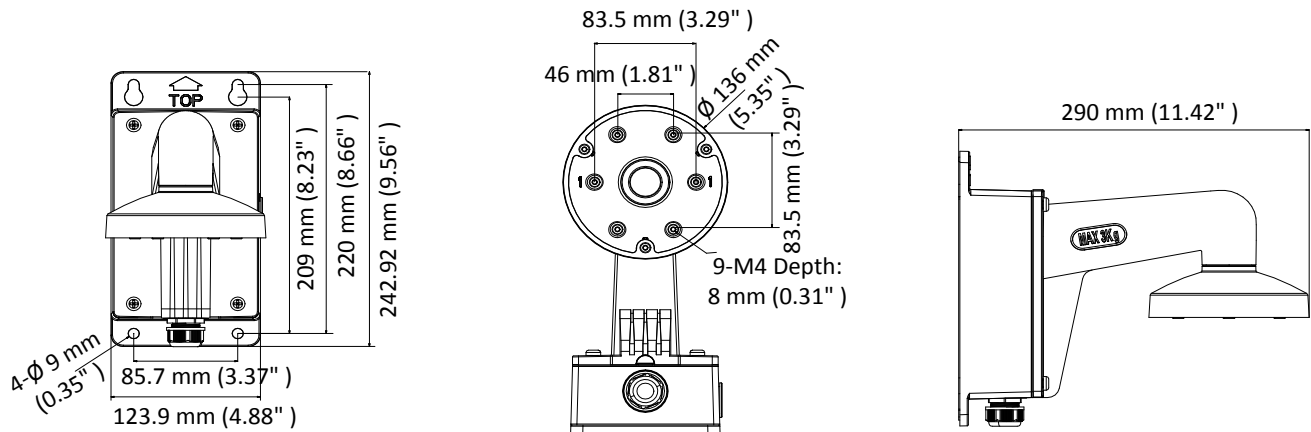

### Wall Mount

#### Dimension

#### Parameter

Model	DS-1273ZJ-135B
Parameters	Wall Mount
Appearance	Hikvision White
Material	Aluminum Alloy
Dimension	Ø 136 mm × 242.92 mm × 290 mm (5.35" × 9.56" × 11.42")
Weight	1475 g (3.25 lb.)