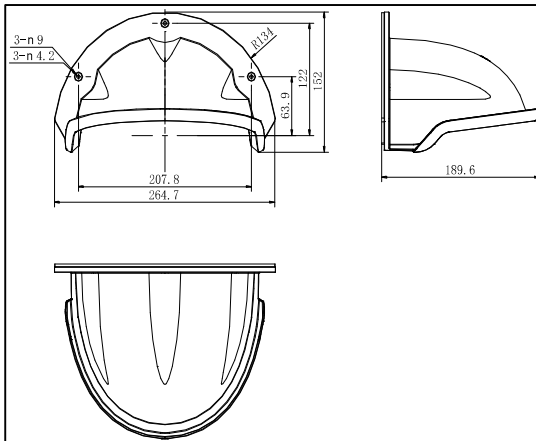

### Dimension:

### Parameter:

Model	DS-1250ZJ
Parameters	Rain Shade for Outdoor Dome Camera
Appearance	Hikvision White
Material	Composite Fibre
Dimension	264.7*152*189.6 mm
Weight	199g