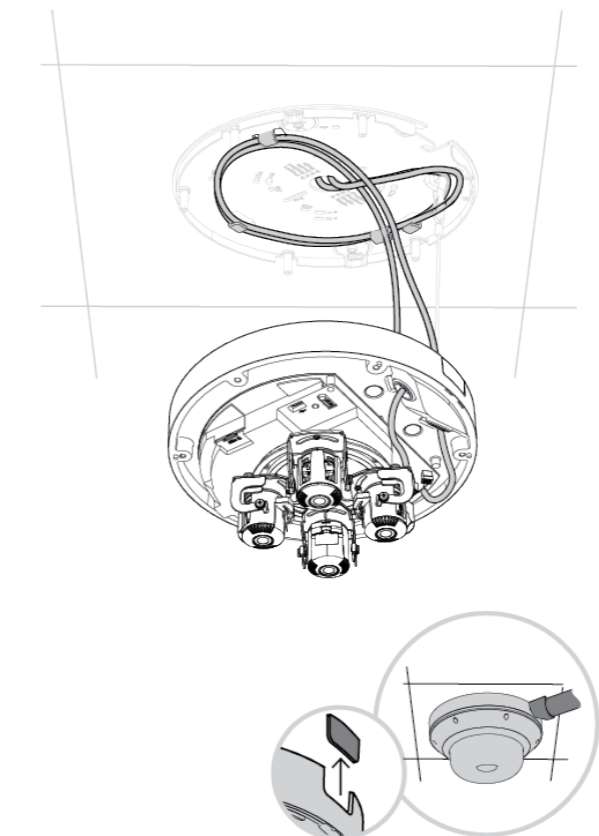

9 |

10 |

FLEXIDOME multi 7000 IR
NDM-7702-AL | NDM-7703-AL

en Quick installation guide

Bosch Security Systems B.V.
Torenallee 49
5617 BA Eindhoven
Netherlands
www.boschsecurity.com
© Bosch Security Systems B.V., 2022