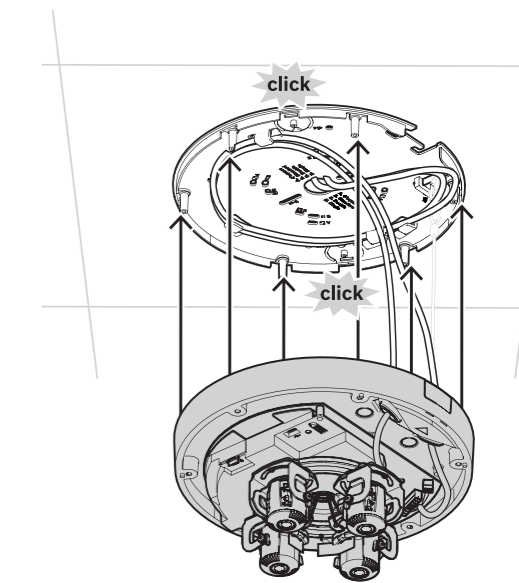

9 |

10 |

FLEXIDOME multi 7000 IR
NDM-7702-AL | NDM-7703-AL

en Quick installation guide

Bosch Security Systems B.V.
Torenallee 49
5617 BA Eindhoven
Netherlands
www.boschsecurity.com
© Bosch Security Systems B.V., 2022