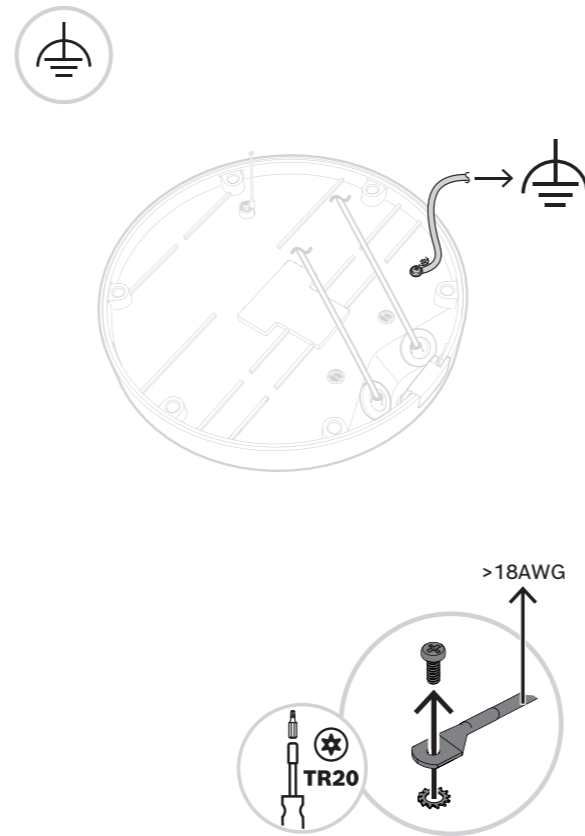

9 |

10 |

FLEXIDOME multi 7000 IR
NDM-7702-AL | NDM-7703-AL

en Quick installation guide

Bosch Security Systems B.V.
Torenallee 49
5617 BA Eindhoven
Netherlands
www.boschsecurity.com
© Bosch Security Systems B.V., 2022