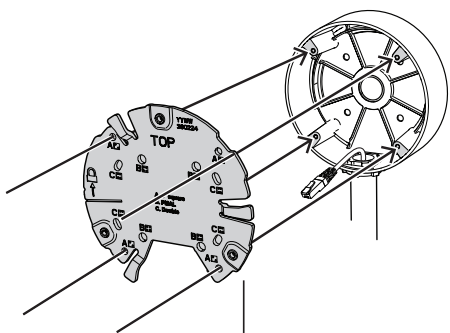

1 |

x4
M4 TR20

2 |

3 |

4 |

5 |

6 |

7 |

8 |

Conduit back box, 148mm

NDA-U-CBB

en Quick installation guide

Bosch Security Systems B.V.

Torenallee 49
5617 BA Eindhoven
Netherlands

www.boschsecurity.com

© Bosch Security Systems B.V., 2021