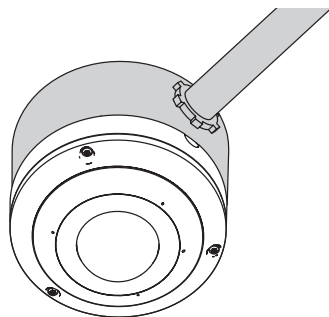

1 |

x4
M4 TR20

2 |

3 |

4 |

5 |

6 |

7 |

8 |

Conduit back box, 148mm

NDA-U-CBB

en Quick installation guide

Bosch Security Systems B.V.

Torenallee 49
5617 BA Eindhoven
Netherlands

www.boschsecurity.com

© Bosch Security Systems B.V., 2021