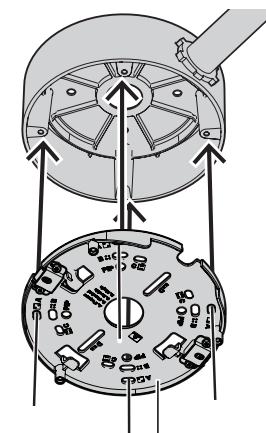

1 |

x4
M4 TR20

2 |

3 |

4 |

5 |

6 |

7 |

8 |

Conduit back box, 148mm

NDA-U-CBB

en Quick installation guide

Bosch Security Systems B.V.

Torenallee 49
5617 BA Eindhoven
Netherlands

www.boschsecurity.com

© Bosch Security Systems B.V., 2021