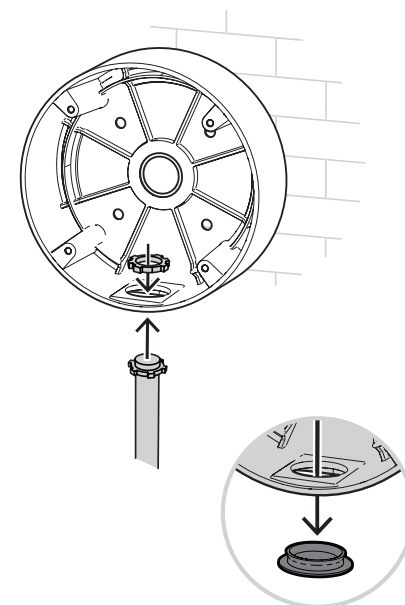

1 |

x4
M4 TR20

2 |

3 |

4 |

5 |

6 |

7 |

8 |

Conduit back box, 148mm

NDA-U-CBB

en Quick installation guide

Bosch Security Systems B.V.

Torenallee 49
5617 BA Eindhoven
Netherlands

www.boschsecurity.com

© Bosch Security Systems B.V., 2021