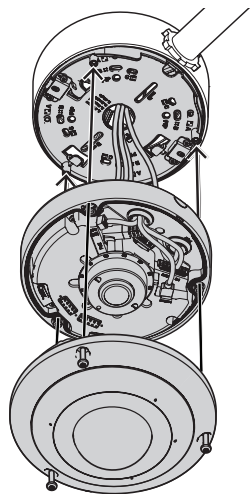

1 |

x4
M4 TR20

2 |

3 |

4 |

5 |

6 |

7 |

8 |

Conduit back box, 148mm

NDA-U-CBB

en Quick installation guide

Bosch Security Systems B.V.

Torenallee 49
5617 BA Eindhoven
Netherlands

www.boschsecurity.com

© Bosch Security Systems B.V., 2021