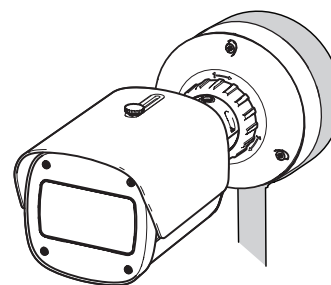

1 |

x4
M4 TR20

2 |

3 |

4 |

5 |

6 |

7 |

8 |

Conduit back box, 148mm

NDA-U-CBB

en Quick installation guide

Bosch Security Systems B.V.

Torenallee 49
5617 BA Eindhoven
Netherlands

www.boschsecurity.com

© Bosch Security Systems B.V., 2021