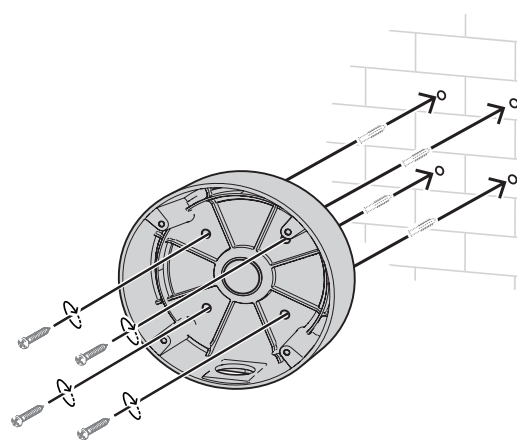

1 |

x4
M4 TR20

2 |

3 |

4 |

5 |

6 |

7 |

8 |

Conduit back box, 148mm

NDA-U-CBB

en Quick installation guide

Bosch Security Systems B.V.

Torenallee 49
5617 BA Eindhoven
Netherlands

www.boschsecurity.com

© Bosch Security Systems B.V., 2021