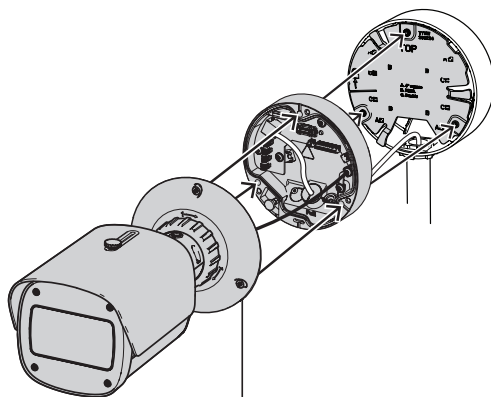

1 |

x4
M4 TR20

2 |

3 |

4 |

5 |

6 |

7 |

8 |

Conduit back box, 148mm

NDA-U-CBB

en Quick installation guide

Bosch Security Systems B.V.

Torenallee 49
5617 BA Eindhoven
Netherlands

www.boschsecurity.com

© Bosch Security Systems B.V., 2021