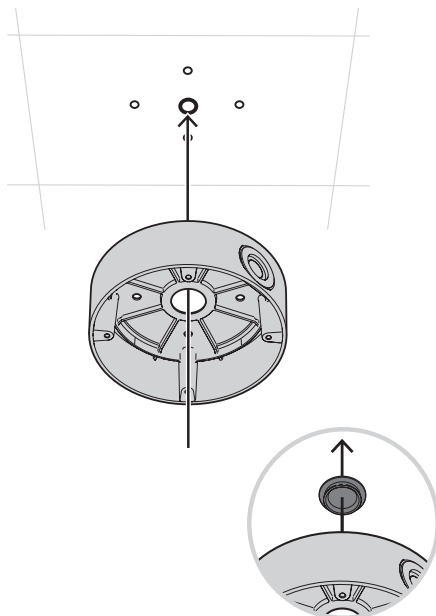

1 |

x4
M4 TR20

2 |

3 |

4 |

5 |

6 |

7 |

8 |

Conduit back box, 148mm

NDA-U-CBB

en Quick installation guide

Bosch Security Systems B.V.

Torenallee 49
5617 BA Eindhoven
Netherlands

www.boschsecurity.com

© Bosch Security Systems B.V., 2021