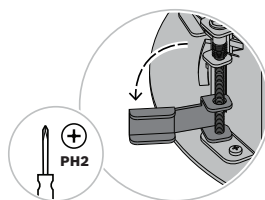

**In-ceiling Mount, Plenum rated, 110mm**  
NDA-5081-PLEN

**Bosch Security Systems B.V.**

Torenallee 49  
5617 BA Eindhoven  
Netherlands

[www.boschsecurity.com](http://www.boschsecurity.com)

© Bosch Security Systems B.V., 2021