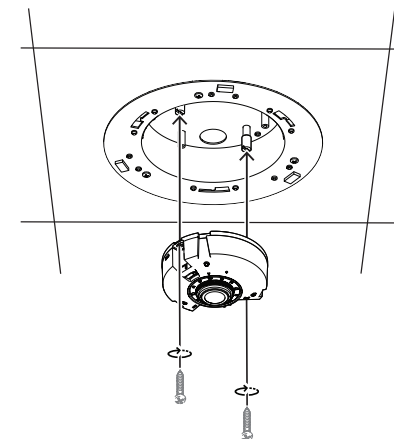

**In-ceiling Mount, Plenum rated, 110mm**  
NDA-5081-PLEN

**Bosch Security Systems B.V.**

Torenallee 49  
5617 BA Eindhoven  
Netherlands

[www.boschsecurity.com](http://www.boschsecurity.com)

© Bosch Security Systems B.V., 2021