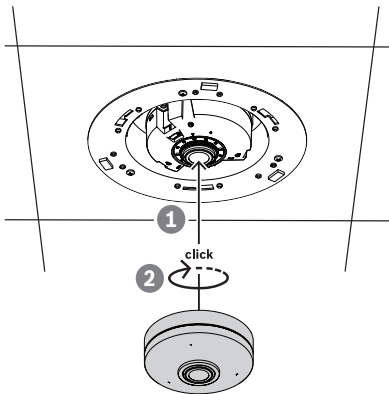

**In-ceiling Mount, Plenum rated, 110mm**  
NDA-5081-PLEN

**Bosch Security Systems B.V.**

Torenallee 49  
5617 BA Eindhoven  
Netherlands

[www.boschsecurity.com](http://www.boschsecurity.com)

© Bosch Security Systems B.V., 2021