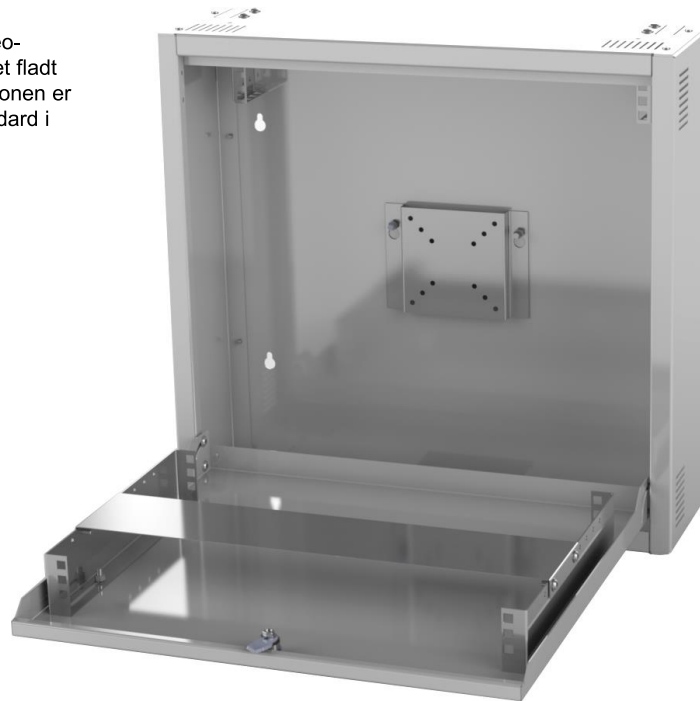

VS skab for overvågning

Funktionelt skab for digital video overvågning.

I skabet er det muligt at montere både en fladskærm og en videooptager, samt powerpanel og evt. netværksudstyr. Skabet har et fladt og enkel design, der syner mindst muligt på en væg. Konstruktionen er stærk, stabil og nem at montere på væggen. Leveres som standard i både grå og sort farve.

- 1HE 19" opspænding til videooptager
- VESA 50/75/100 beslag til ophæng af fladskærm. Op til 22" skærm er muligt
- Kan åbnes i front. Leveres med lås som standard. Medleverede lås kan erstattes af systemlås, f.eks RUKO lås.
- God kabelgennemføring i både henholdsvis top og bund
- Huller for passiv ventilation
- Leveres i standard i 2 farver, Grå RAL 7035s eller sort RAL 9005s

19" opspænding øverst i skab. Kan f.eks anvendes til powerpanel, patchpanel eller lignende.

Der medfølger VESA beslag for ophæng af fladskærm. Der kan i 16:9 format installeres skærm op til 22".

Videooptager installeres i 1HE, 19" profiler i dør. 19" profilen er justerbar. Optagere uden 19" opspænding holdes på plads med medfølgende beslag.