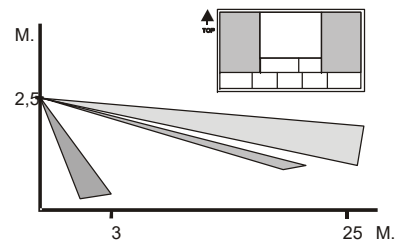

Linser til standard JABLOTRON detektorer

Standard linse

Korridor linse

Varenr.: 41170

PET linse

Varenr.: 41171

Gardin linse

Varenr.: 41174