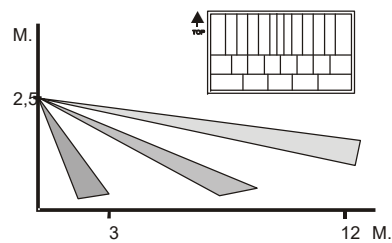

Linser til standard JABLOTRON detektorer

Standard linse

Korridor linse

Varenr.: 41170

PET linse

Varenr.: 41171

Gardin linse

Varenr.: 41174