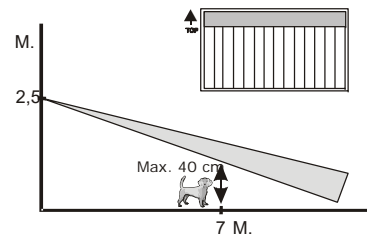

Linser til standard JABLOTRON detektorer

Standard linse

Korridor linse

Varenr.: 41170

PET linse

Varenr.: 41171

Gardin linse

Varenr.: 41174