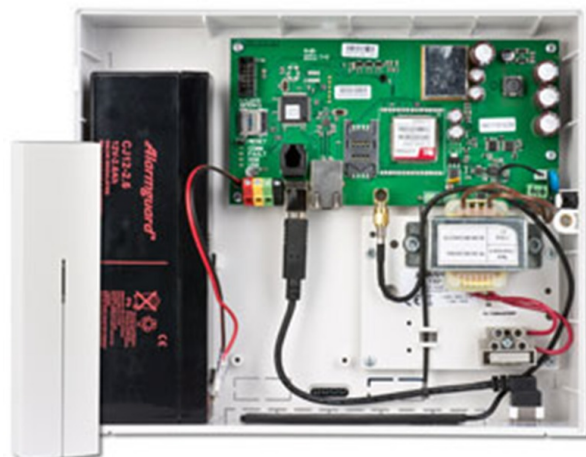

DATABLAD

Varenr.: 46101

JA-101KR-LAN Central m. GSM/LAN og Radio (u/Akku)

F & P Kl. 2 AIA nr.: 10.212-12458

JA-101KR basis centralen i JABLOTRON 100 serien. Den tilbyder fleksibel løsninger og gør det nemt at beskytte små installationer og privat familiehus og virksomheder. Hele opsætning og indstillingerne programmeres i F-Link SW.

Den har indbygget GSM/GPRS og LAN sender på PCB som kan kommunikere med lyd/stemme, SMS eller GPRS til slutbrugeren eller til KC.
Leveres med et 1 GB hukommelseskort på PCB, for at kunne gemme alle log hændelserne, stemme optagelser, billeder fra fotodetektor og meget mere.

Tekniske specifikationer

Forsyningsspænding: 230 V
 Anbefalet strømforsyning: TRF-01
 Spænding Forsyning fra print: 12 v
 Standby forbrug: 125 mA
 Maks. strømforbrug: 400 mA
 Maks. batteri ladestrøm: 2,6 A
 Maks. antal fortrådet zoner: 50
 Maks. antal trådløse zoner: 50
 Maks. antal udgange: 16
 Maks. antal områder: 8
 Maks. antal brugere: 50
 Antal betjeningspaneler: 49
 Antal telefonnumre: 8
 Antal tekstbeskeder: 8
 Maks. hændelseslog: 1 million
 Antal kommunikations BUS: 1
 System timere: 20
 Programmerbare trådfaste udgange: 16
 Strømforsyningsudgange: 12-13.8 V
 Udvidelsesmoduler: 3
 Kort terminologi: prox og 125Khz
 Ca. batteri levetid: ca 2 år
 Maks. luftfugtighed: 75%
 Temperaturområde: -10 til +40°C
 Dimensioner HxBXD: 268 x 225 x 83
 Installations miljø: klasse II indendørs generelt
 Farve: Hvid